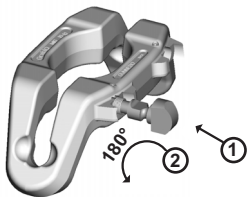

GUNNEBO
Industries

USER'S INSTRUCTION
BENUTZERHINWEISE
ANVÄNDARINSTRUKTION
BRUKSANVISNING

GRABIQ MIDGRAB SHORTENER
MIG

Made in Sweden by:
Gunnebo Industrier AB
gunneboindustries.com

B15000 rev A

4a)
C-type

4b)
L-type

Note: At least one locking device must be used!

Mindestens eine der Verriegelungen muss angewendet werden!

Minst en låsanordning måste användas!

Minst en låseanordning må brukes!