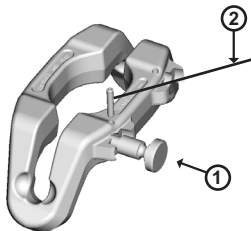

GUNNEBO
Industries

USER'S INSTRUCTION
BENUTZERHINWEISE
ANVÄNDARINSTRUKTION
BRUKSANVISNING

GRABIQ MIDGRAB SHORTENER
MIG

Made in Sweden by:
Gunnebo Industrier AB
gunneboindustries.com

B15000 rev A

4a)
C-type

4b)
L-type

Note: At least one locking device must be used!

Mindestens eine der Verriegelungen muss angewendet werden!

Minst en låsanordning måste användas!

Minst en låseanordning må brukes!